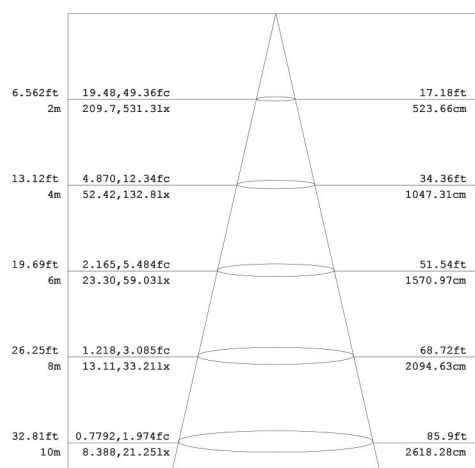

## CURVA FOTOMETRICA

## DISTRIBUZIONE LUMINOSA

## DIMENSIONI

## DATI TECNICI

Potenza	50 W	Tipo LED	BRIDGELUX	Angolo di diffusione	140°
Tensione	85-277 V	Numero LED	1	Temperatura di lavoro	-30° ÷ 50°
Frequenza	50/60 Hz	Flusso luminoso	6250 lm	Indice di resa cromatica	> 70
Fattore di potenza	> 0,9	Colore luce	2800 - 4000 - 5500 k	Dimmerabile	Opzionale