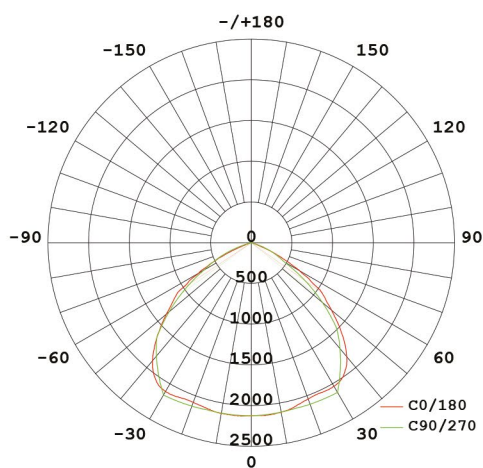

## CURVA FOTOMETRICA

## DISTRIBUZIONE LUMINOSA

## DIMENSIONI

## DATI TECNICI

Potenza	50 W	Tipo LED	BRIDGELUX	Angolo di diffusione	140°
Tensione	85-277 V	Numero LED	1	Temperatura di lavoro	-30° ÷ 50°
Frequenza	50/60 Hz	Flusso luminoso	6250 lm	Indice di resa cromatica	> 70
Fattore di potenza	> 0,9	Colore luce	2800 - 4000 - 5500 k	Dimmerabile	Opzionale